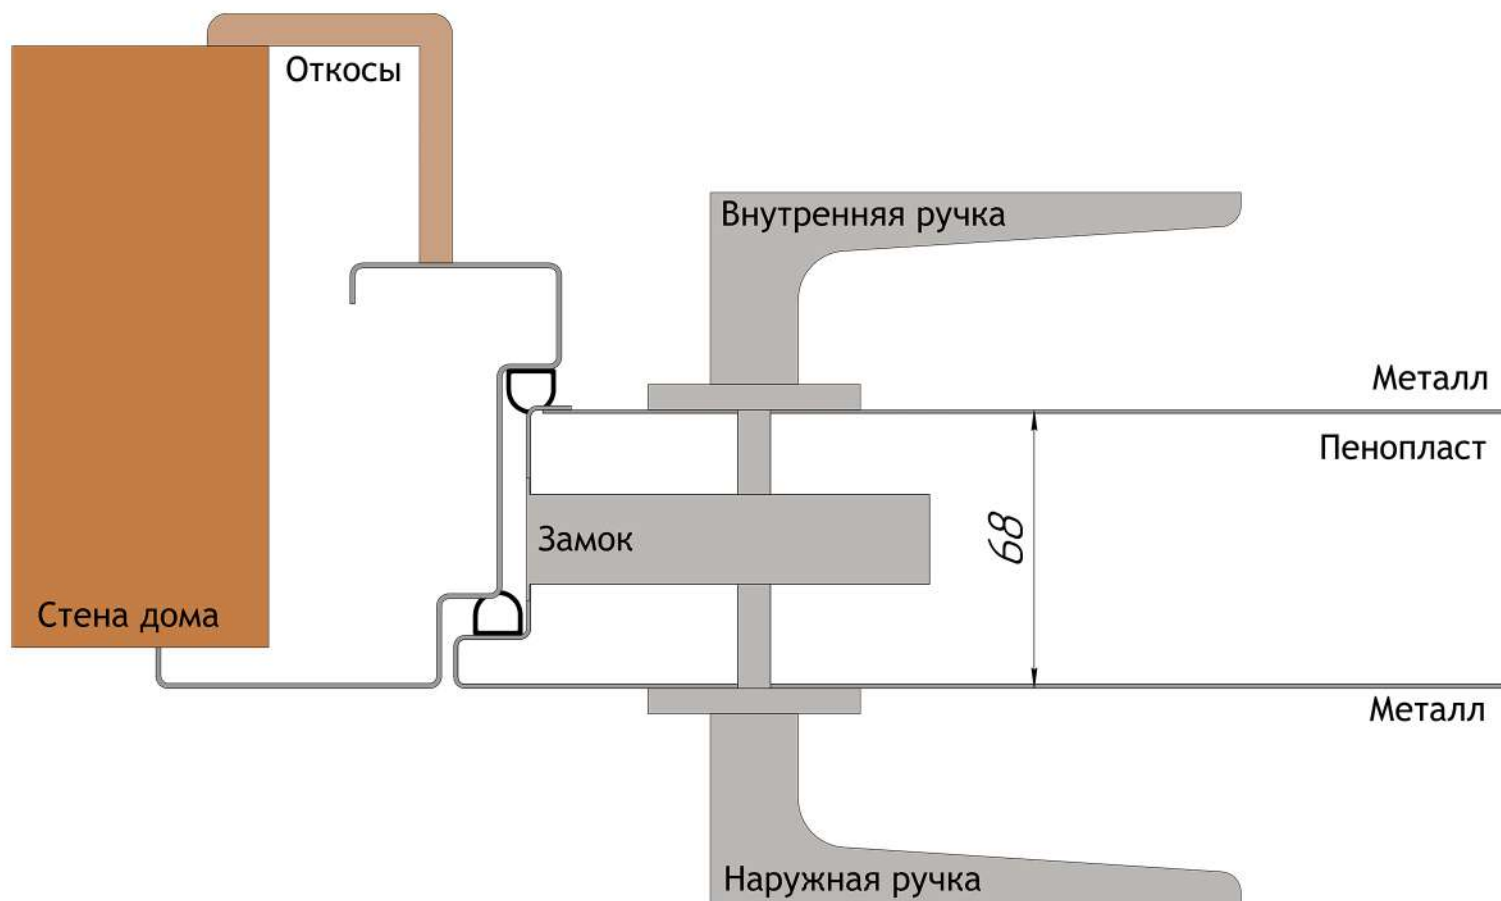

DS-15112

ДВУХКОНТУРНАЯ КВАРТИРНАЯ ДВЕРЬ (МЕТАЛЛ/МЕТАЛЛ)

НАЗВАНИЕ	DS-15112
Наружная панель	металл
Внутренняя панель	металл
Полотно	металл 1.0 мм
Короб	металл 1.2 мм
Толщина полотна	68 мм
Наполнение	пенопласт