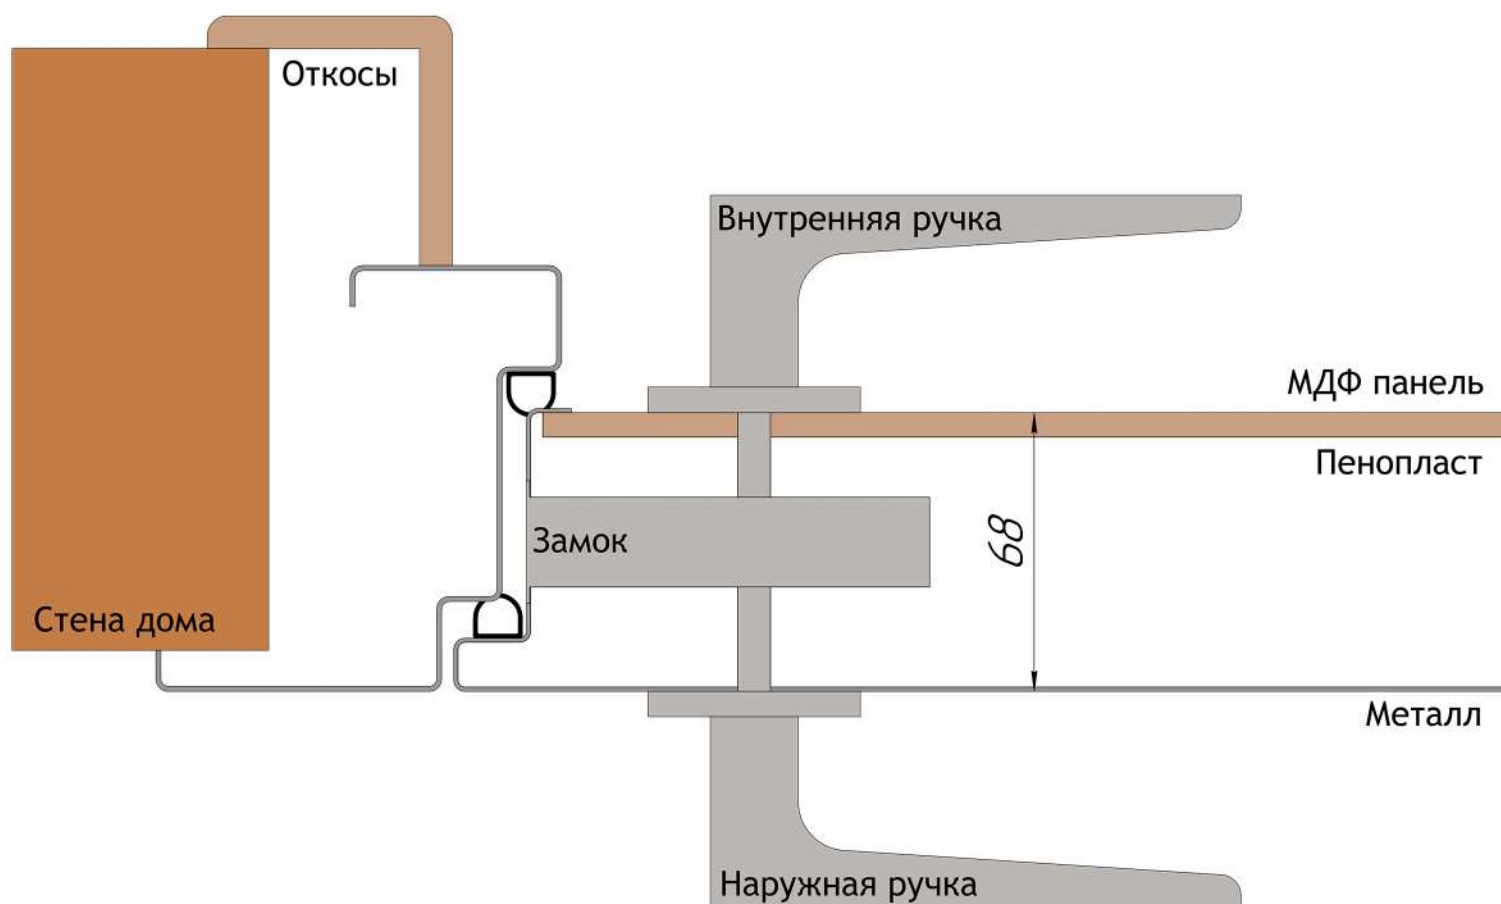

DS-1511

ДВУХКОНТУРНАЯ КВАРТИРНАЯ ДВЕРЬ

НАЗВАНИЕ	DS-1511
Наружная панель	металл
Внутренняя панель	МДФ + пленка ПВХ
Полотно	металл 1.0 мм
Короб	металл 1.2 мм
Толщина полотна	68 мм
Наполнение	пенопласт