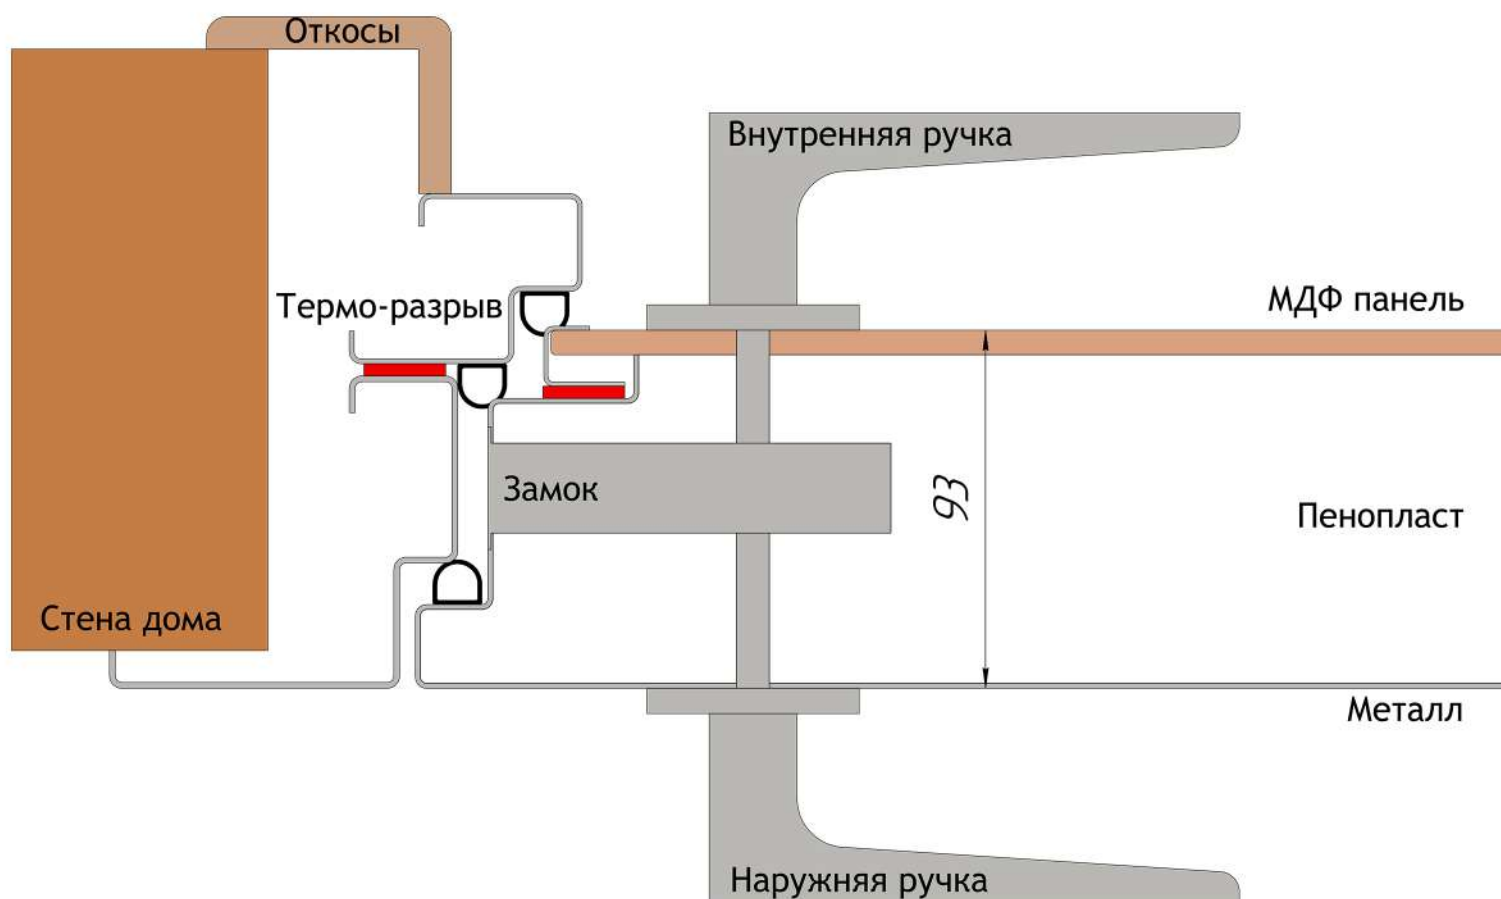

DS-14T ECO

ТРЕХКОНТУРНАЯ ДВЕРЬ С ТЕРМОРАЗРЫВОМ (ЭКОНОМ ВАРИАНТ)

НАЗВАНИЕ	DS-14 ECO
Наружная панель	металл
Внутренняя панель	МДФ + пленка ПВХ
Полотно	металл 1.2 мм
Короб	металл 1.4 мм
Толщина полотна	93 мм
Терморазрыв	да
Наполнение	пенопласт