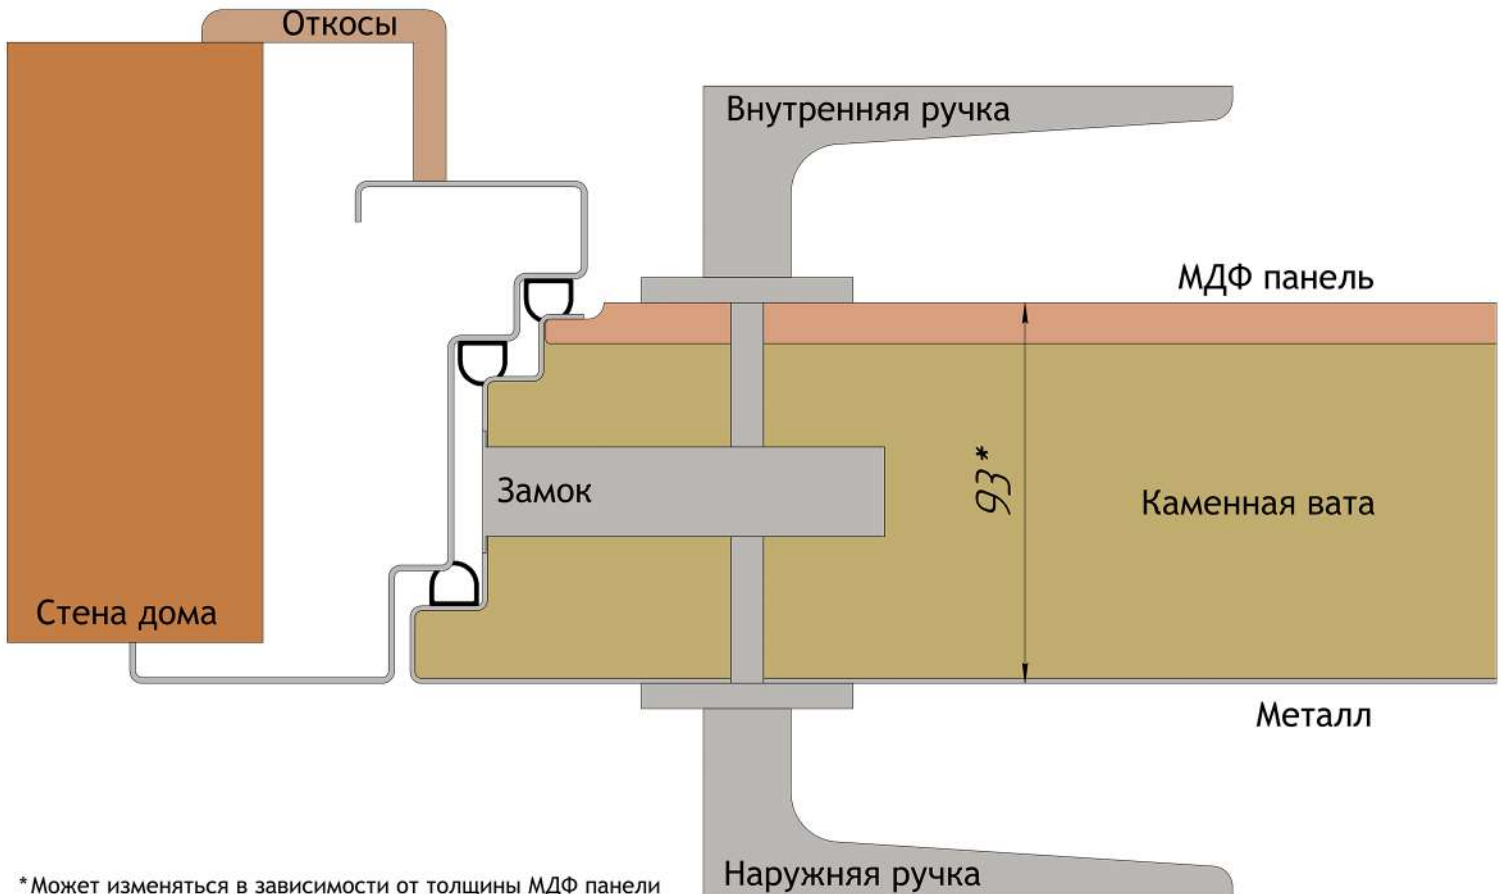

СТАЛЬНЫЕ ДВЕРИ
ХАММЕР 

КАТАЛОГ ПРОДУКЦИИ

СТАЛЬНЫЕ ДВЕРИ ХАММЕР

МОДЕЛИ ДВЕРЕЙ

DS-14

КВАРТИРНАЯ ТРЕХКОНТУРНАЯ ДВЕРЬ

НАЗВАНИЕ	DS-14
Наружная панель	металл
Внутренняя панель	МДФ + пленка ПВХ
Полотно	металл 1.2 мм
Короб	металл 1.4 мм
Толщина полотна	93 мм
Наполнение	каменная вата

* Может изменяться в зависимости от толщины МДФ панели

DS-14T

ТРЕХКОНТУРНАЯ ДВЕРЬ С ТЕРМОРАЗРЫВОМ

НАЗВАНИЕ	DS-14T
Наружная панель	металл
Внутренняя панель	МДФ + пленка ПВХ
Полотно	металл 1.2 мм
Короб	металл 1.4 мм
Толщина полотна	93 мм
Терморазрыв	да
Наполнение	каменная вата, пенопласт