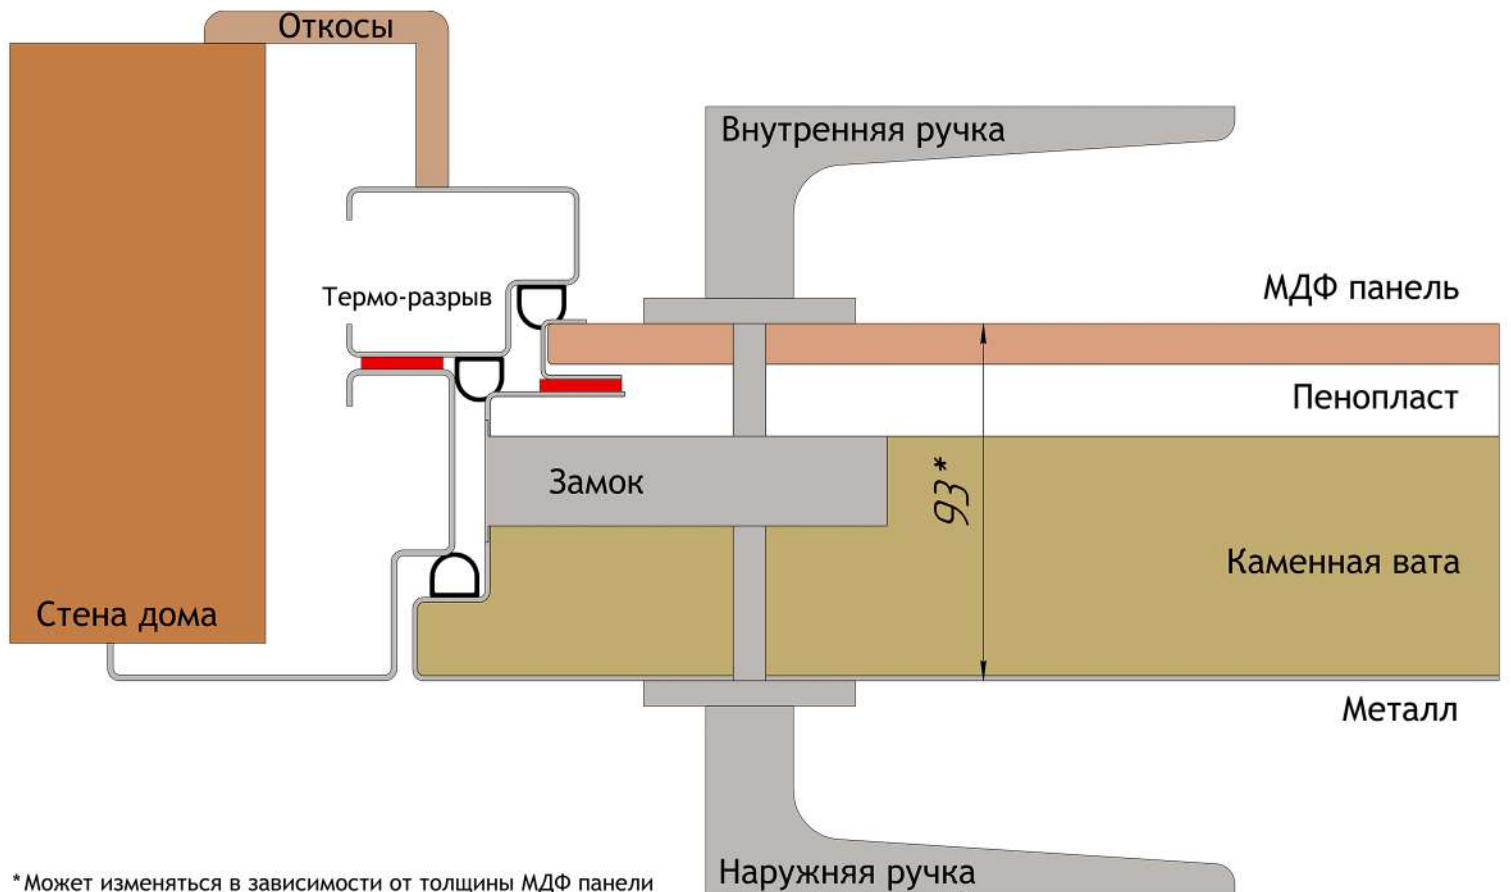

СТАЛЬНЫЕ ДВЕРИ
ХАММЕР 

КАТАЛОГ ПРОДУКЦИИ

СТАЛЬНЫЕ ДВЕРИ ХАММЕР

МОДЕЛИ ДВЕРЕЙ

DS-14

КВАРТИРНАЯ ТРЕХКОНТУРНАЯ ДВЕРЬ

НАЗВАНИЕ	DS-14
Наружная панель	металл
Внутренняя панель	МДФ + пленка ПВХ
Полотно	металл 1.2 мм
Короб	металл 1.4 мм
Толщина полотна	93 мм
Наполнение	каменная вата

* Может изменяться в зависимости от толщины МДФ панели

DS-14T

ТРЕХКОНТУРНАЯ ДВЕРЬ С ТЕРМОРАЗРЫВОМ

НАЗВАНИЕ	DS-14T
Наружная панель	металл
Внутренняя панель	МДФ + пленка ПВХ
Полотно	металл 1.2 мм
Короб	металл 1.4 мм
Толщина полотна	93 мм
Терморазрыв	да
Наполнение	каменная вата, пенопласт