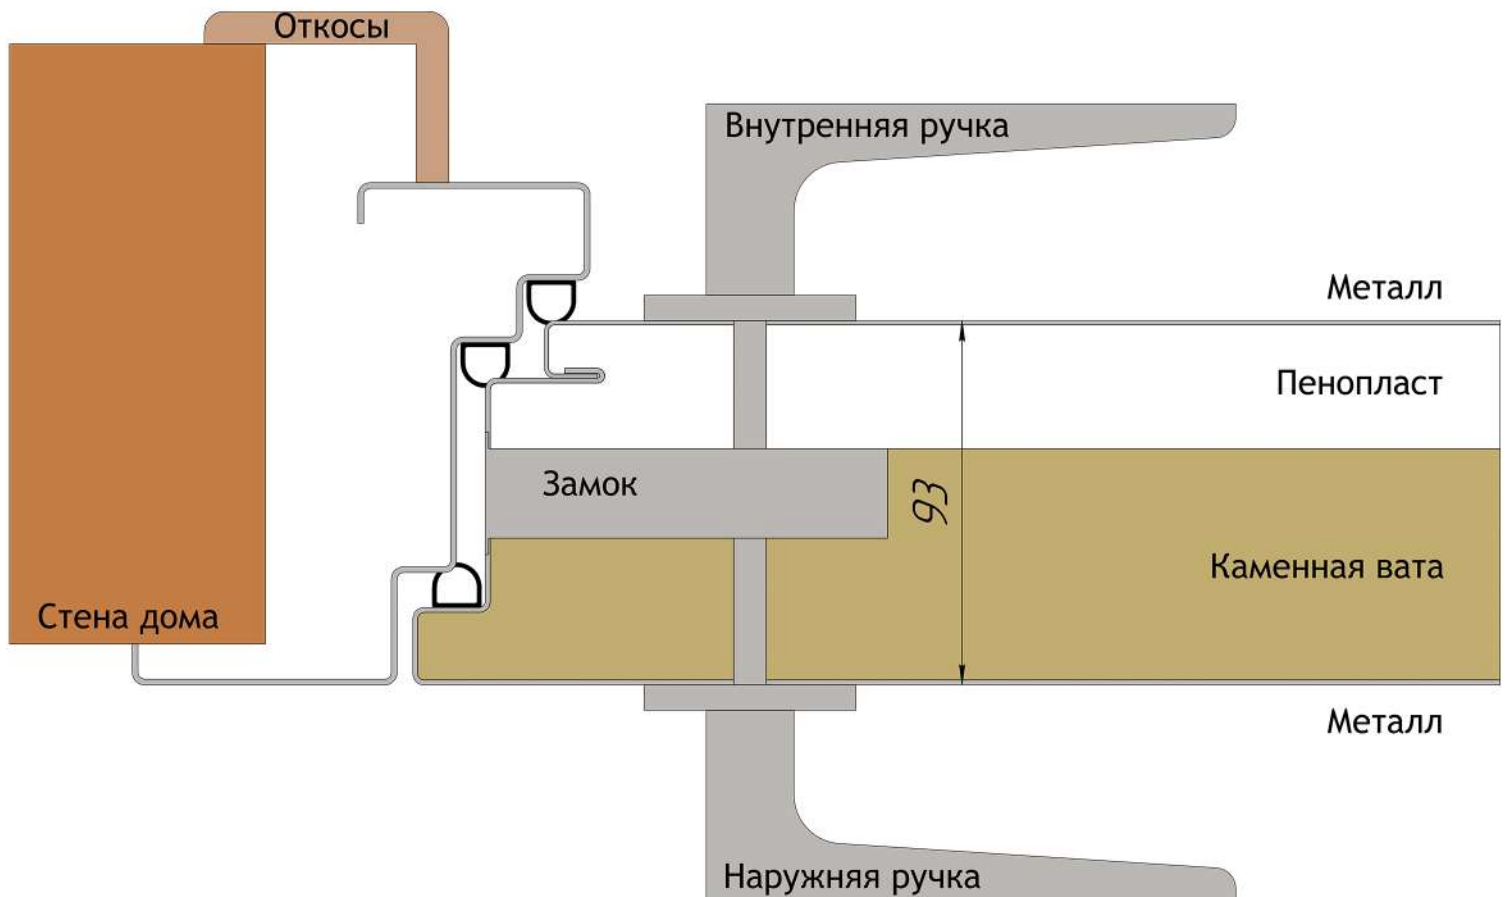

DS-142

ТРЕХКОНТУРНАЯ КВАРТИРНАЯ ДВЕРЬ (МЕТАЛЛ/МЕТАЛЛ)

НАЗВАНИЕ	DS-142
Наружная панель	металл
Внутренняя панель	металл
Полотно	металл 1.2 мм
Короб	металл 1.4 мм
Толщина полотна	93 мм
Наполнение	каменная вата, пенопласт