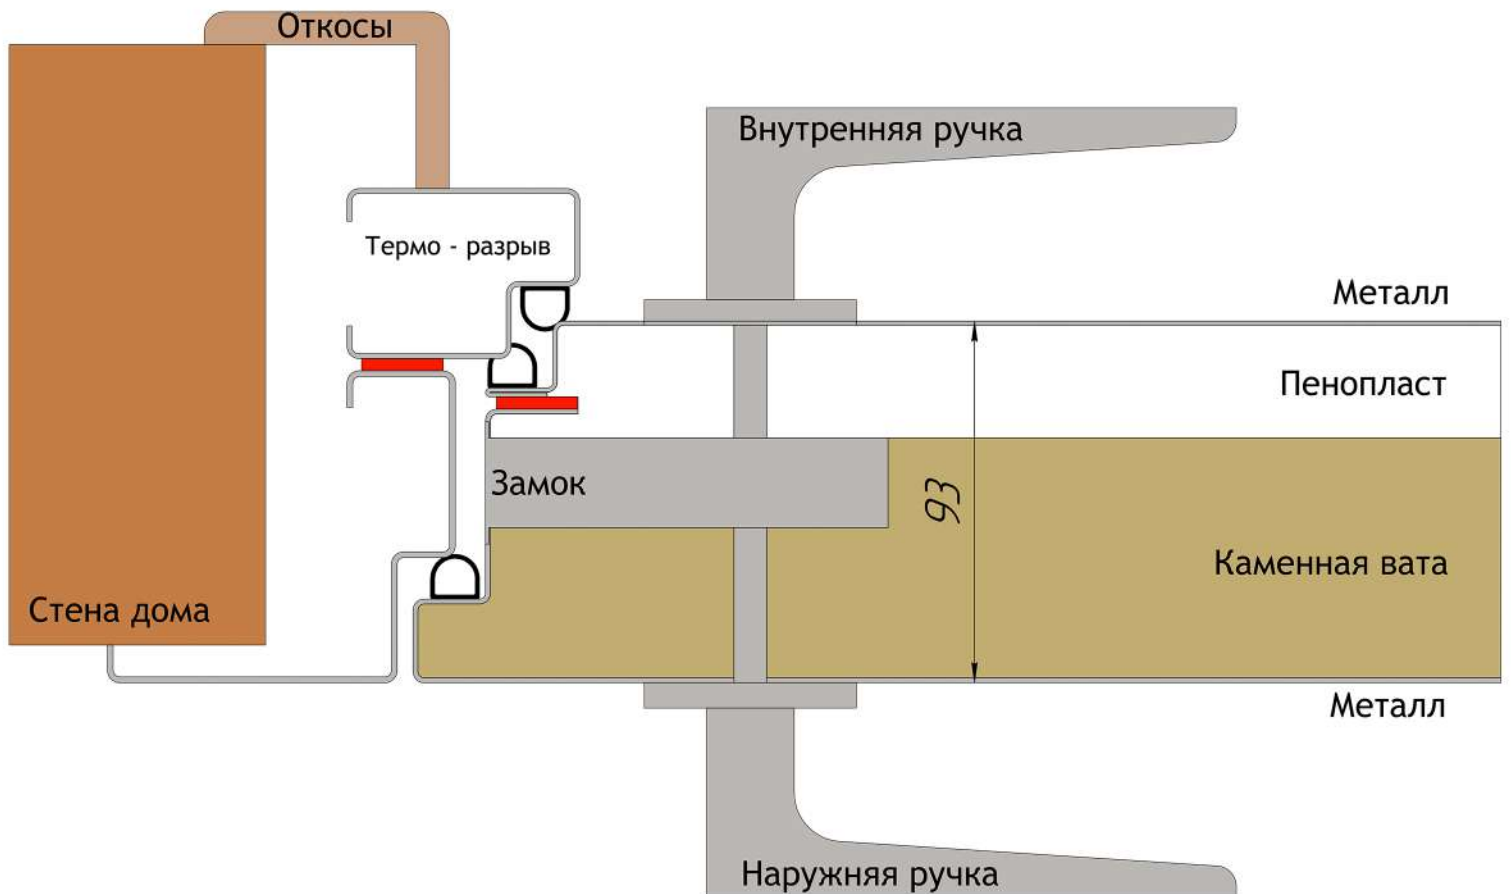

НАЗВАНИЕ	DS-142T
Наружная панель	металл
Внутренняя панель	металл
Полотно	металл 1.2 мм
Короб	металл 1.4 мм
Толщина полотна	93 мм
Терморазрыв	да
Наполнение	каменная вата, пенопласт