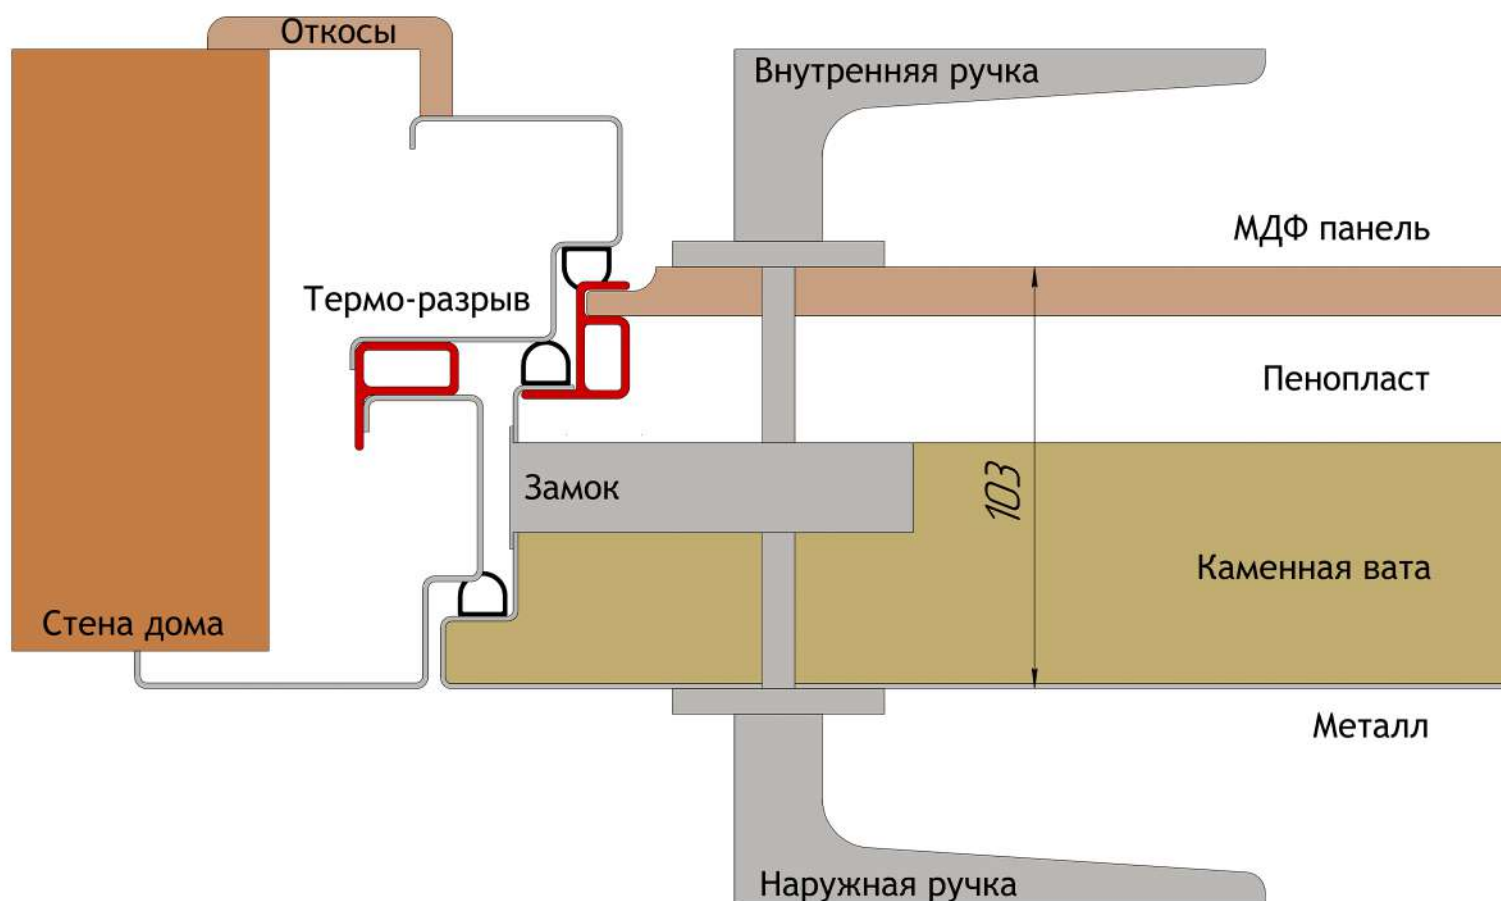

НАЗВАНИЕ	DS-14T-6
Наружная панель	металл
Внутренняя панель	МДФ + пленка ПВХ
Полотно	металл 1.2 мм
Короб	металл 1.4 мм
Толщина полотна	103 мм
Терморазрыв	да
Наполнение	каменная вата, пенопласт